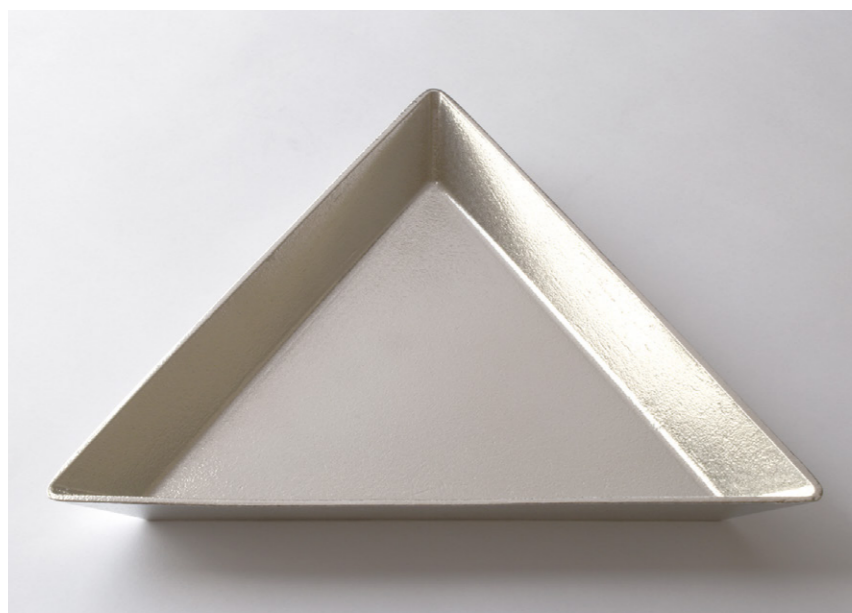

△ 浅鉢 (大)
W209 D182.5 H25 (mm)
純錫製
¥ 18,700 (税抜価格 ¥ 17,000)

・(大)の中に(小)を4つ収めることができます。仕切りなどに活かして盛り付けをアレンジしていただけます。

△ 浅鉢 (小)
W92 D81 H25 (mm)
純錫製
¥ 5,500 (税抜価格 ¥ 5,000)

ちりばめたり、模様のように並べて
みたり・・・。「さんかく」たちが、
テーブルの上を楽しく演出します。